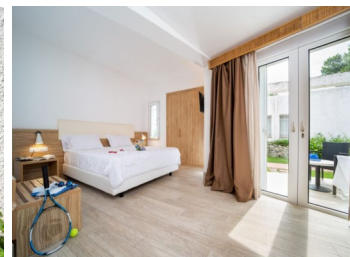

CALABRIA

SIMERI CRICHI - TH SIMERI RESORT 4*

DAL 24.08 AL 07.09.2024

Quota di partecipazione: € 1.595

Supplemento singola: € 495

Il TH SIMERI RESORT Affacciato sulla costa ionica, è circondato da ulivi e giardini di palme e fiori coloratissimi. Un ambiente rilassante e accogliente che grazie alla sua struttura lineare è l'ideale per famiglie con bambini piccoli e per chi cerca una vacanza a contatto con la natura. **DESCRIZIONE E SERVIZI:** La struttura dispone di 265 camere interamente rinnovate in stile moderno ed elegante, dotate di aria condizionata, frigobar (riempimento su richiesta a pagamento) e TV. Sono suddivise in Classic (doppie, triple e quaduple con letto a castello) e Garden (doppie e triple). Le camere Garden sono immerse nel verde, hanno una gradevole terrazza e un giardino per godere della massima tranquillità. **RISTORAZIONE:** Il ristorante, offre un servizio a buffet, con tavolo assegnato. Ricca colazione continentale e una cucina di impronta mediterranea unita a una proposta di piatti tipici della tradizione calabrese realizzati in showcooking. Previa richiesta si realizzano piatti per intolleranti (alimenti di base forniti confezionati ai pasti), con obbligo di segnalazione all'atto della prenotazione e soggetta a riconferma (la struttura non dispone di un'area separata per cucina per celiaci). Possibilità di packed lunch, in sostituzione del pranzo o della cena. Ristoland con spazi e menù dedicati ai piccoli ospiti in compagnia del team di intrattenimento e sala pappe assistita da nostro personale. Tre sono i bar presenti in villaggio: uno nel corpo centrale, uno presso la piscina e uno in spiaggia. Con la formula All-Inclusive potrai godere, gratuitamente, durante tutto il tuo soggiorno dei servizi di caffetteria espressa, birra e soft drink alla spina serviti in bicchieri da 20 cl, granite, vini, prosecco e una selezione di amari, liquori e aperitivi ad esclusione di ciò che è definito speciale sul listino bar. **MARE E PISCINA:** La lunga e ampia spiaggia di sabbia è bagnata da un mare cristallino. Dista circa 300 metri dal villaggio ed è raggiungibile attraverso un gradevole percorso pedonale. È riservata e dispone di un bar, campo da beach volley e beach tennis. Possibilità di noleggio teli mare. **SPORT E ANIMAZIONE:** Nei villaggi TH la vacanza diventa un'esperienza davvero emozionante grazie alla TH Crew, la nostra equipe di animazione pronta ad accoglierti e a regalarti sorrisi e divertimento. Potrai scegliere di partecipare a giochi, tornei, attività sportive, eventi e feste a tema! Per le tue serate, spettacoli teatrali pensati per tutti i gusti e tutte le età: musical, cabaret, varietà, show per la famiglia. Per i bambini, balli, musica e tanti giochi in compagnia della nostre mascotte THinky. Sono tante le attività sportive che potrai praticare. Potrai partecipare a corsi, tornei e attività di fitness pensate per rallegrare le tue giornate. Potrai sfidare te stesso scegliendo tra tante e diverse attività distribuite su più appuntamenti ripetuti nel corso della giornata, ricordati solo di iscriverti! A disposizione: piscina, 7 campi da tennis, 8 campi da calcio in erba, campo polivalente basket/volley, canoe, wind surf, barche a vela, pedalò, beach volley/green volley, programmi fitness, tornei sportivi, corsi individuali dei vari sport.